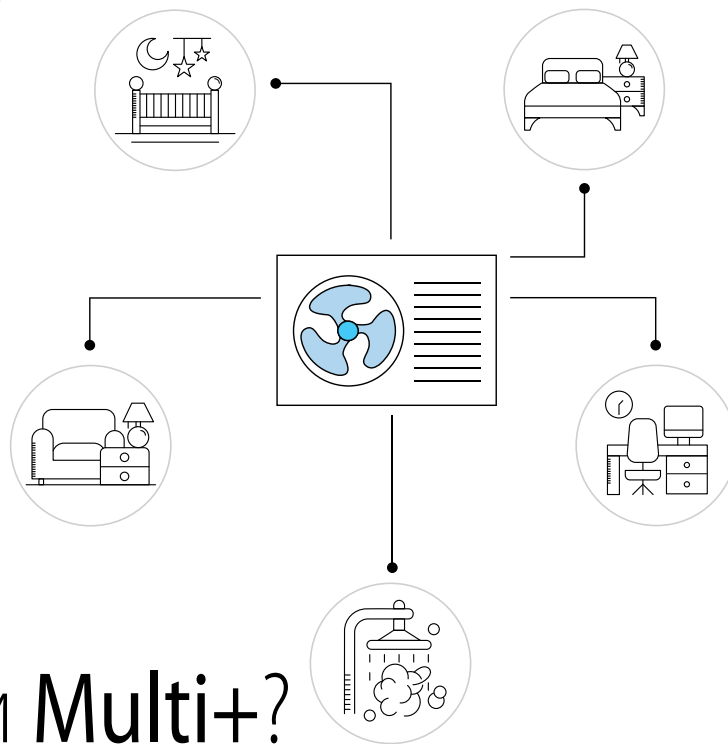

Multi+

Лише одна система для ГВП + тепловий насос повітря-повітря

Чому слід вибрати Multi+?

Ваш клієнт розглядає заміну існуючої системи опалення з електрообігрівачами

Будинок вашого клієнта:

- До 150 м² або менше
- До 5 мешканців

1 | Універсальність

- Підключіть до зовнішнього блока Multi+ до 4 внутрішніх блоків і бак на 90 л або 230 л для гарячого водопостачання.
- Вибирайте з найширшого на ринку асортименту внутрішніх блоків. Можна підключити до чотирьох різних внутрішніх блоків для охолодження або опалення ваших приміщень.

Забезпечуйте потрібну вам температуру в декількох кімнатах (до чотирьох) цілий рік. Daikin пропонує широкий вибір теплових насосів, що створюють провідний рівень комфорту та якості повітря. Бак для побутової гарячої води пропонується у двох розмірах та ідеально доповнює зовнішній блок Multi+. Два окремих режими експлуатації можна точно підлаштувати під ваші потреби в комфорті.

Зручна в користуванні система управління уможливує налаштування всієї системи саме так, як ви того бажаєте. Застосунок Опеста уможливує планування, керування та моніторинг кожного внутрішнього блока, а також керування баком побутової гарячої води — до того ж усе це можна робити за допомогою голосового управління.