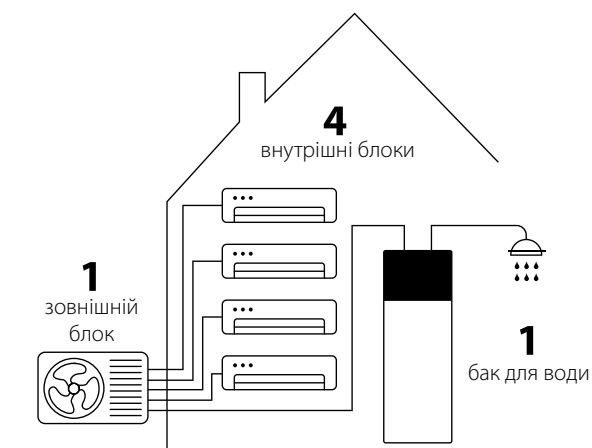

Multi+

Лише одна система для ГВП + тепловий насос повітря-повітря

Чому слід вибрати Multi+?

Ваш клієнт розглядає заміну існуючої системи опалення з електрообігрівачами

Будинок вашого клієнта:

- До 150 м² або менше
- До 5 мешканців

1 | Універсальність

- Підключіть до зовнішнього блока Multi+ до 4 внутрішніх блоків і бак на 90 л або 230 л для гарячого водопостачання.
- Вибирайте з найширшого на ринку асортименту внутрішніх блоків. Можна підключити до чотирьох різних внутрішніх блоків для охолодження або опалення ваших приміщень.

Зручна в користуванні система управління уможливує налаштування всієї системи саме так, як ви того бажаєте. Застосунок Опеста уможливує планування, керування та моніторинг кожного внутрішнього блока, а також керування баком побутової гарячої води — до того ж усе це можна робити за допомогою голосового управління.